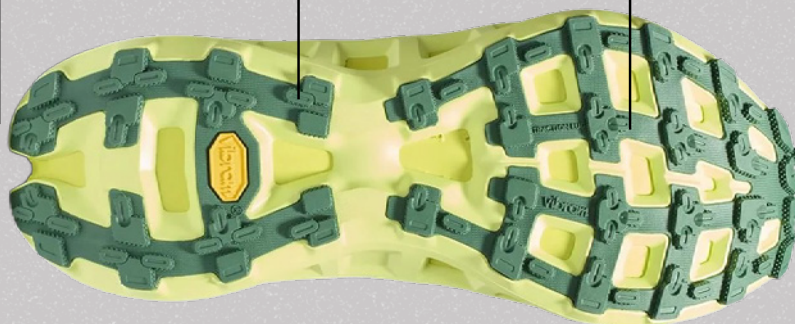

TERRASKIN X03

CONTROLLO TOTALE, PIU' AMMORTIZZAZIONE E UNA VESTIBILITA' PIU' ACCESSIBILE

LA TERZA NATA DELLA LINEA TERRASKIN DEDICATA ALLE LUNGHE DISTANZE E ULTRA TRAIL CON TECNOLOGIA SVIZZERA AD ALTE PRESTAZIONI. UNA SENSAZIONE DI "SECONDA PELLE" PER GLI ATLETI CHE CORRONO IN QUALSIASI CONDIZIONE. IL CONTROLLO TOTALE SI UNISCE A UN'AMMORTIZZAZIONE AGGIUNTIVA E A UNA VESTIBILITÀ PIÙ ACCESSIBILE. PER UN COMFORT CHE ACCOMPAGNA FINO IN FONDO ALLE LUNGHE DISTANZE BATTISTRADA IN VIBRAM MEGAGRIP E TRACTION LUG

01

02

03

MESCOLA

MEGAGRIP

. MASSIMA ADERENZA SU SUPERFICI BAGNATE E ASCIUTTE

. DURATA ELEVATA IN CONDIZIONI GRAVOSE

. ADATTABILITÀ OTTIMALE AL TERRENO

TECNOLOGIA

TRACTION LUG

AUMENTO DELLA TRAZIONE FINO AL 25%*

*Incremento della trazione fino al 25% (test condotti presso Heelux utilizzando la loro configurazione proprietaria KIT Traction), rispetto a soles con tasselli standard. Le prestazioni possono variare in base al tipo di terreno e alla combinazione tra suola e tasselli microstrutturati disponibili nella collezione Traction Lug.

01 SUOLA PROGETTATA DALLA PUNTA AL TALLONE, A CORREDO DEL BREVETTO SPINWEAVE, INNOVATIVAMENTE COMPATIBILE CON ESIGENZE DI GRIP E TRAZIONE

02 BATTISTRADA CON CHIODI DA 3,5 MM CON CORONA ESTERNA ESTESA PER PRESTAZIONI OTTIMALI SU TERRENI MISTI